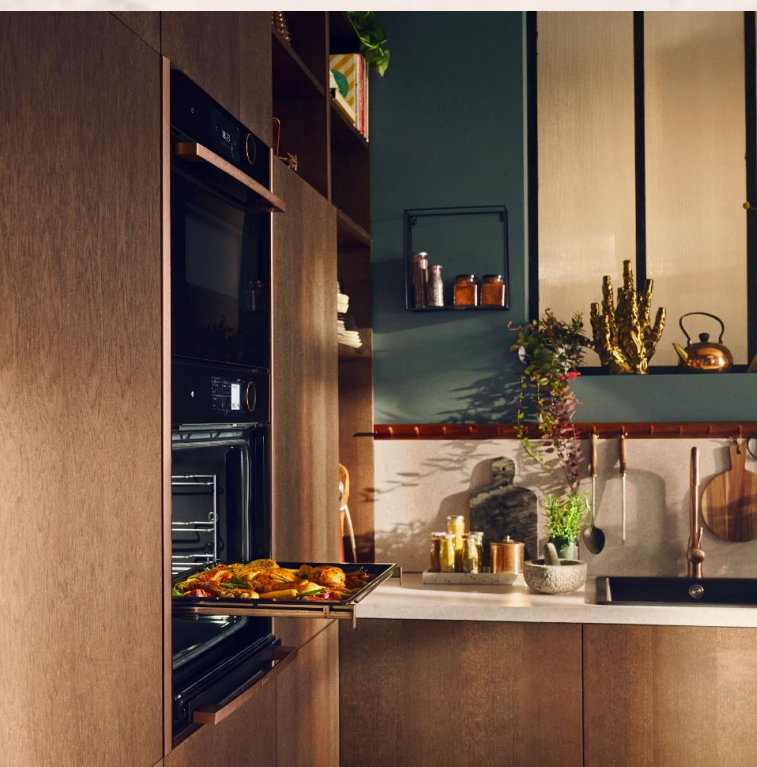

NEFF Slide & Hide®-oven De enige oven met een unieke inschuifbare ovendeur

Onze unieke Slide & Hide®-oven is de ideale oplossing voor ruimtebesparing in keukens met grote ambities. Zoals de naam al doet vermoeden schuift en verdwijnt de ovendeur moeiteloos en geruisloos onder de oven zonder hierbij in te leveren op de inhoud van de oven. Een handige functie waardoor je perfect bij je gerechten kan. Dankzij de talloze verwarmingssystemen en functies is een Slide & Hide®-oven voor iedereen een goede keuze.

Flex Design

Het zijn de details die ons bijzonder maken. Individueel. Onmiskenbaar. Net als jouw keuken. Daarom hebben wij het mogelijk gemaakt om jouw apparatuur te personaliseren met het nieuwe NEFF Flex Design: verwisselbare designelementen, zoals handgrepen en zijlijsten in vier opvallende kleuren voor je oven, koffievolautomaat, inductiekookplaat en diagonale wandschouwkap. Zelfs de Twist Pad Flex®-bedieningsknop kun je personaliseren. Kies je voor Brushed Bronze, Deep Black, Anthracite Grey of Metallic Silver? En omdat keukens en smaken veranderen, is de keuze ook flexibel. Wissel gewoon de designelementen om ze aan te passen aan je nieuwe stijl, zodat elk apparaat een leven lang smaakvol blijft.

Home Connect Communiceer met je keuken

Met Home Connect kun je eenvoudig je oven, koelkast, vaatwasser en andere huishoudelijke apparaten via de wifi bedienen. Download de Home Connect app en start je vaatwasser vanaf de bank, praat tegen je oven via spraakbesturing en laat je apparaten automatisch met elkaar communiceren. Home Connect is een voortdurend groeiend platform dat de toekomst in je keuken brengt.